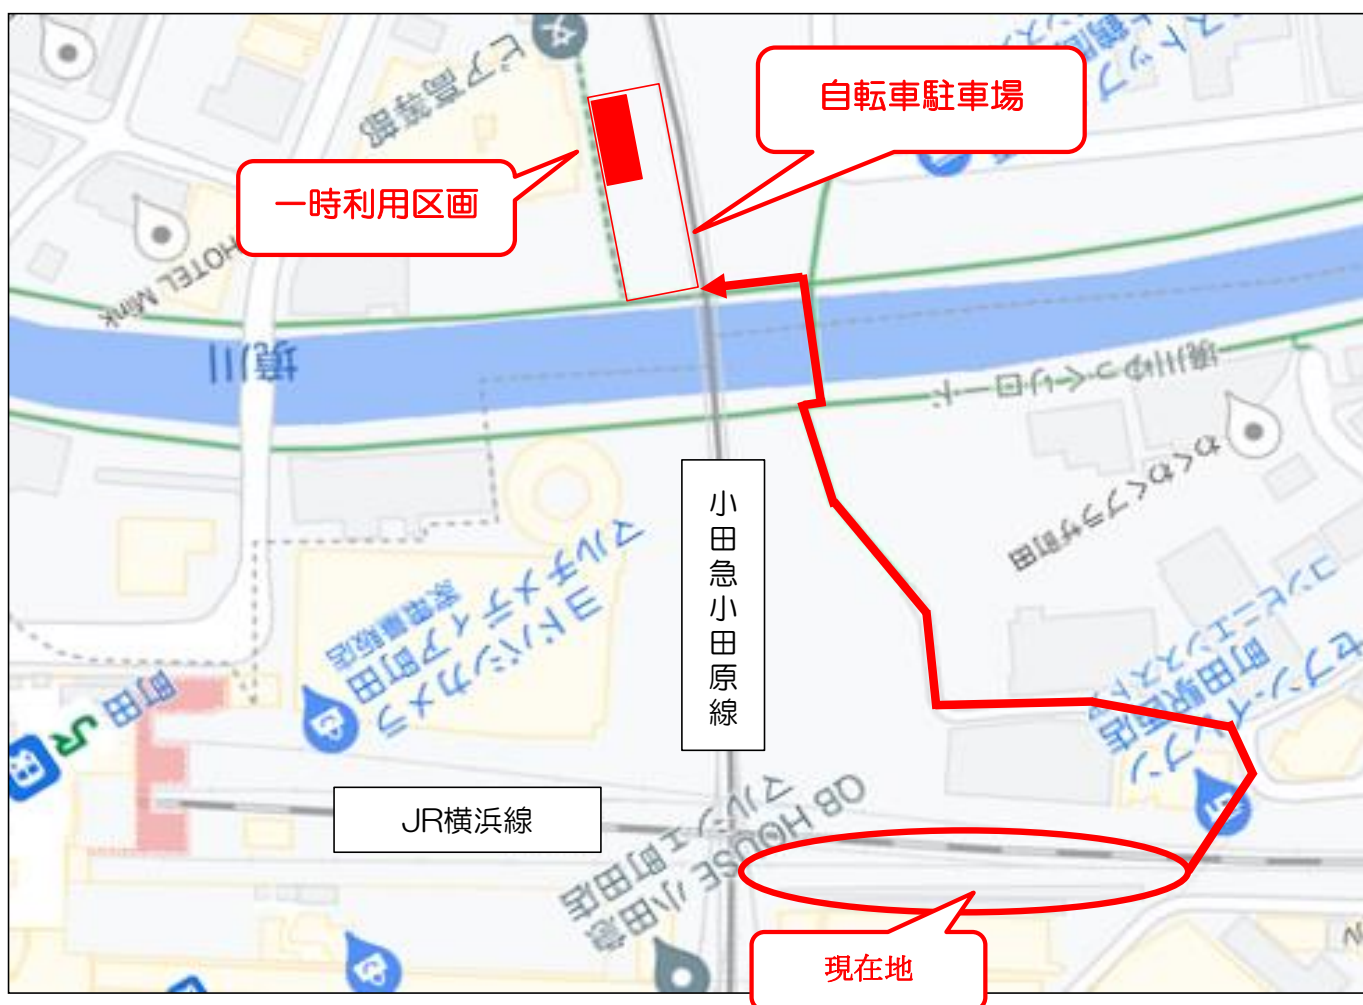

町田駅森野第2自転車駐車をご利用のお客様へ 代替地のご案内

この度、横浜線跨線橋耐震補強工事に伴い、仮囲いを設置いたします。工事期間中、当駐車場の一時利用は利用できなくなります。ご利用される方は、自転車駐車場の代替地を設けておりますので、1月1日よりそちらをご利用ください。

ご不便をおかけしますが、ご協力をお願いいたします。

代替地案内図

- 利用時間 24時間
- 代替期間 2022年1月1日（土）～2024年12月31日（火）（予定）
- 利用料金
自転車[一日貸] 事前予約制駐輪場（みんちゅうSHARE-LIN）
¥100/日
<https://www.min-chu.jp/>
- 代替駐車場に関するお問い合わせ
オダクルマルシェ相武台総合事務所
電話番号 090-4833-9622